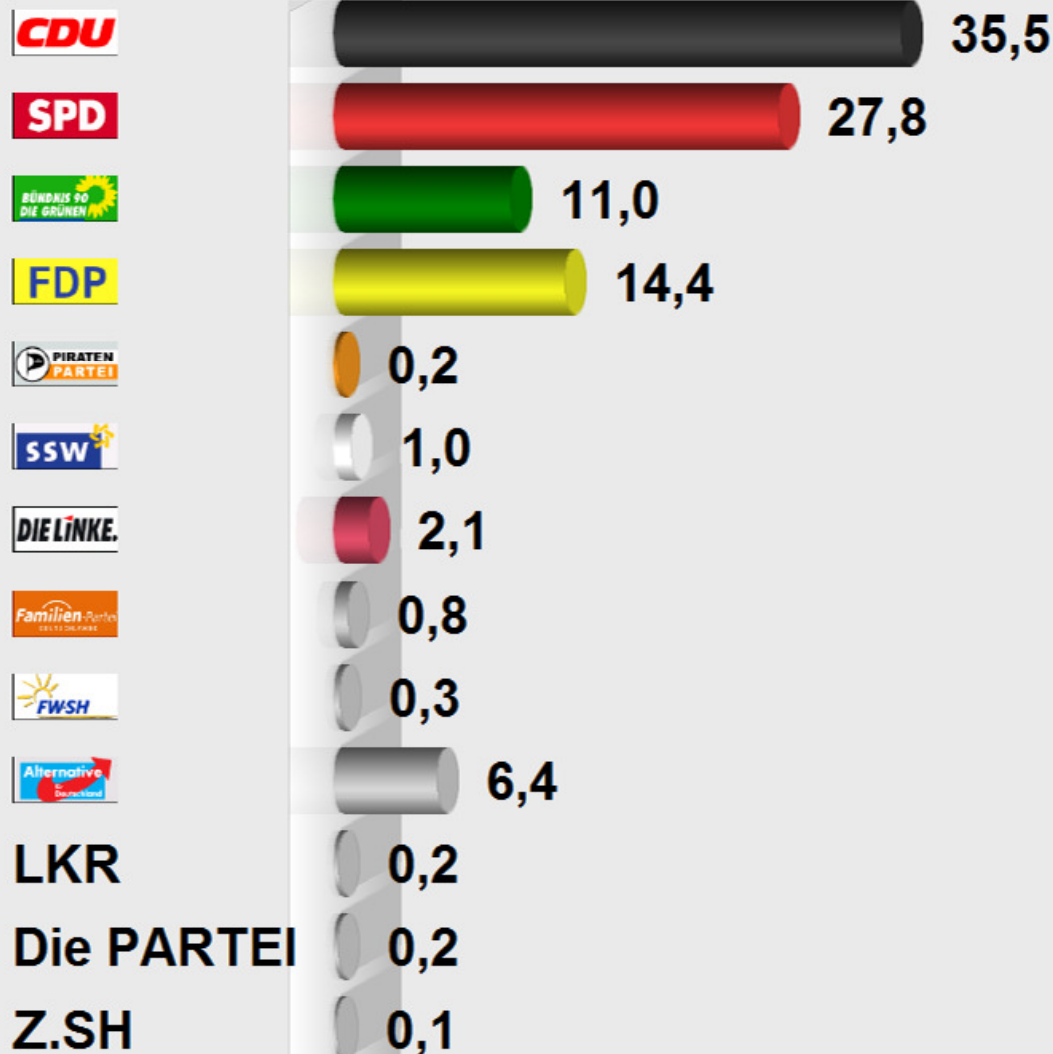

Landtagswahl 2017 - Zweitstimme Gemeinde Siek (22:40 Uhr, 7.05.17) Stimmenanteile in Prozent (%)

Wahlb. ohne Sperrv.	1.606
Wahlb. mit Sperrv.	244
Wahlb. nach §17 II	0
Wahlb. insges.	1.850
Urnenw.mit Wahlschein.	1
Wähler insgesamt	1.340
Ungült. Zweitstimmen	11
Gültige Zweitstimmen	1.329
Wahlbeteiligung	72,4%

	Zweitstimmen	Anteil
CDU	472	35,5%
SPD	370	27,8%
GRÜNE	146	11,0%
FDP	191	14,4%
PIRATEN	3	0,2%
SSW	13	1,0%
DIE LINKE	28	2,1%
FAMILIE	11	0,8%
FREIE WÄHLER	4	0,3%
AfD	85	6,4%
LKR	3	0,2%
Die PARTEI	2	0,2%
Z.SH	1	0,1%