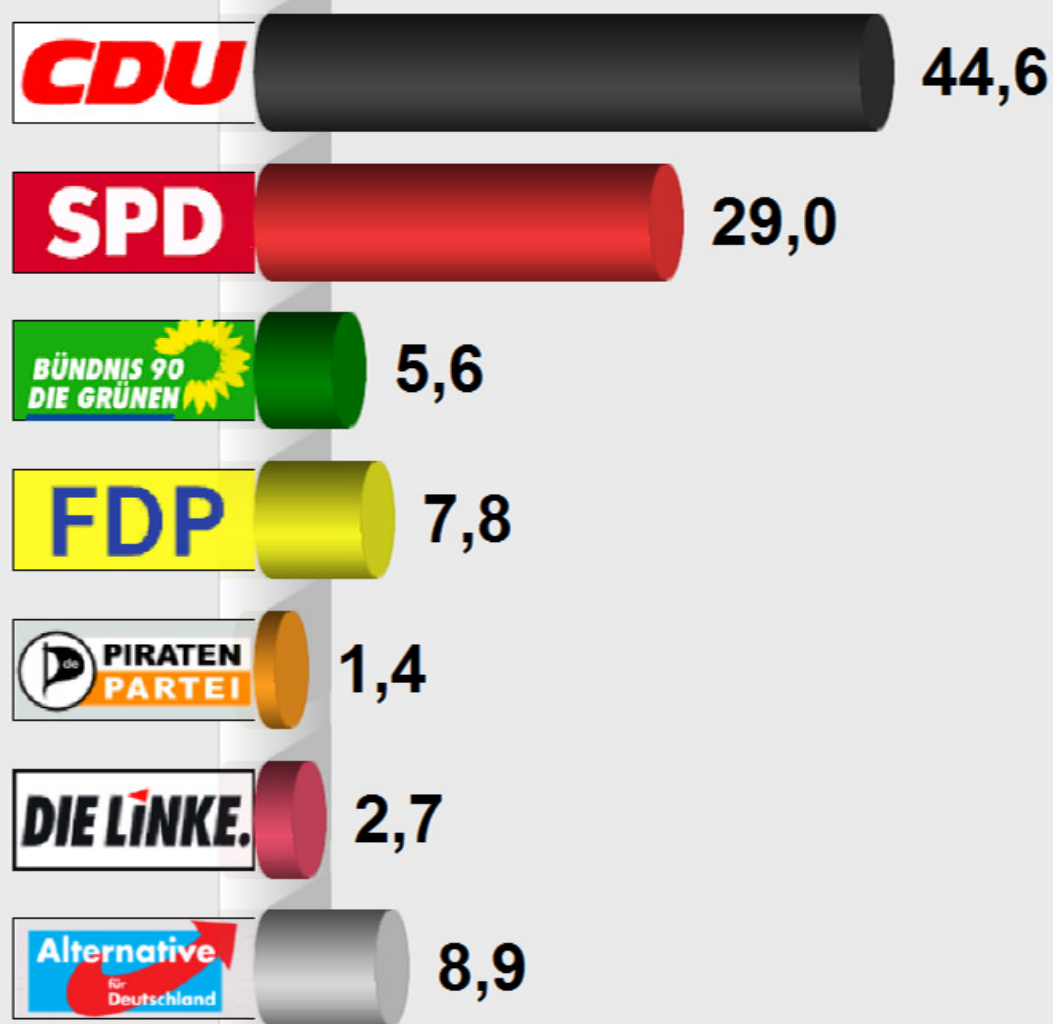

Landtagswahl 2017 - Erststimme
Gemeinde Brunsbek
(22:40 Uhr, 7.05.17)
 Stimmenanteile in Prozent (%)

Wahlb. ohne Sperrv.	1.285
Wahlb. mit Sperrv.	162
Wahlb. nach §17 II	0
Wahlb. insges.	1.447
Urnenw.mit Wahlschein.	0
Wähler insgesamt	1.009
Ungült. Erststimmen	17
Gültige Erststimmen	992
Wahlbeteiligung	69,7%

	<i>Erststimmen</i>	<i>Anteil</i>
Koch (CDU)	442	44,6%
von Pein (SPD)	288	29,0%
Schubbert-von Hobe (.	56	5,6%
Pieck (FDP)	77	7,8%
König (PIRATEN)	14	1,4%
Beutin (DIE LINKE)	27	2,7%
Walther (AfD)	88	8,9%